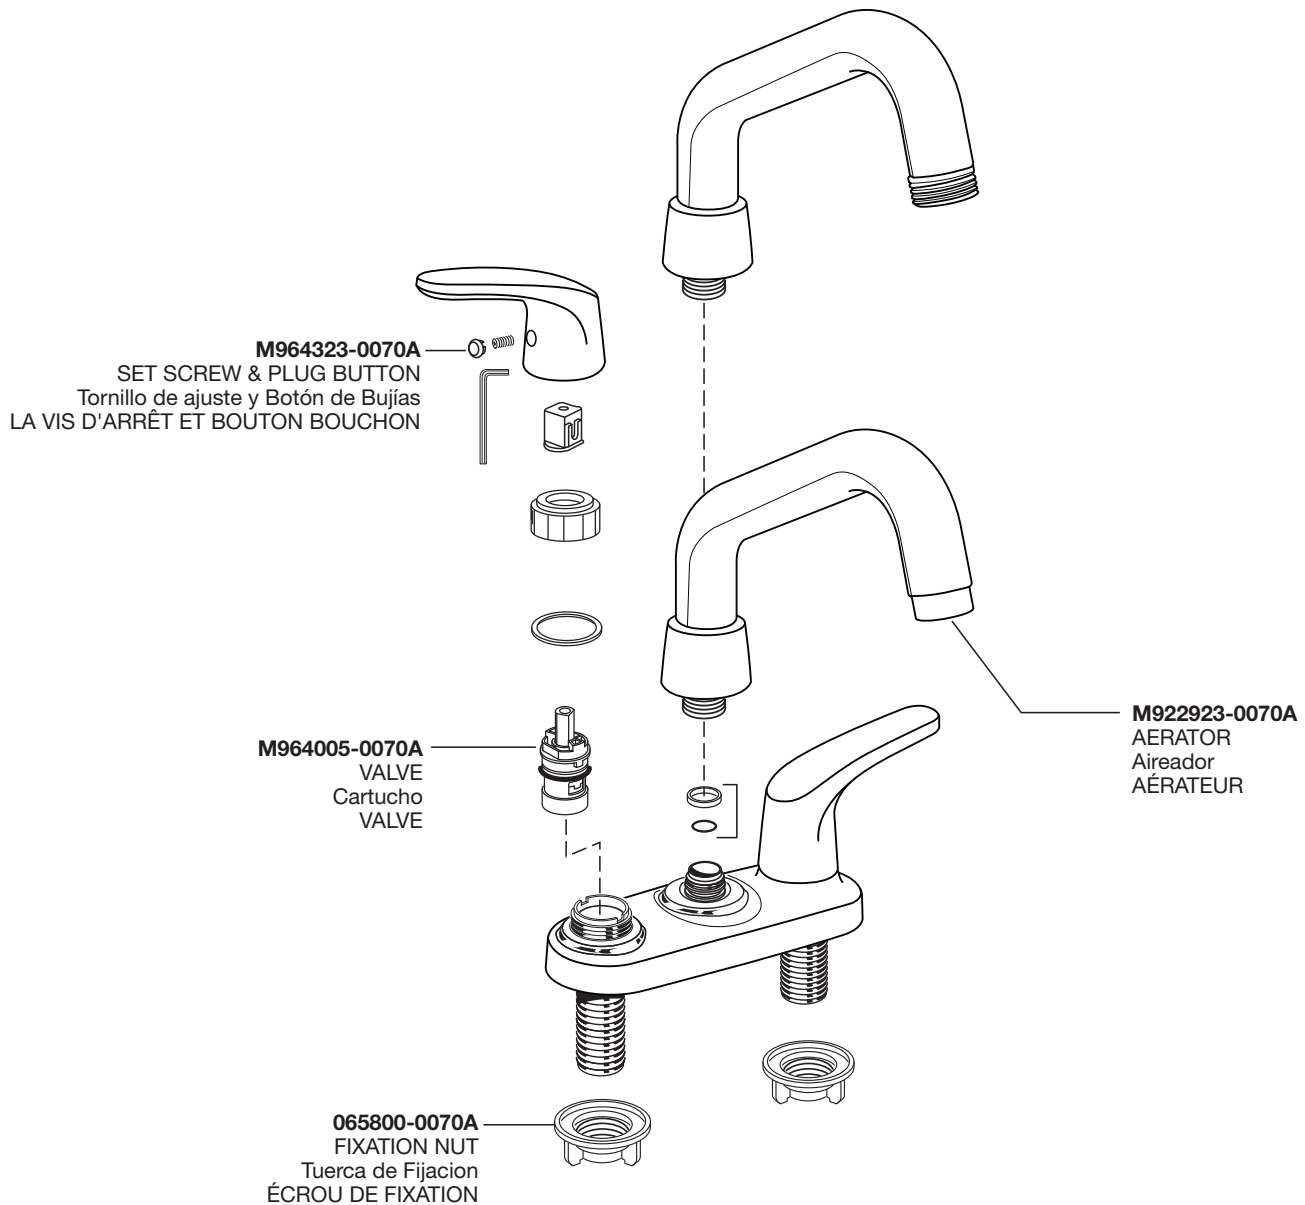

Bar sink Faucet 7074.140
Bar el grifo de fregadero 7074.140
Robinet évier de Bar 7074.140

Laundry Centerset 7074.240
Centro de lavandería 7074.240
Centrale de blanchisserie 7074.240

Appropriate finish code
Código de acabado
Code de finition approprié

CHROME, CROMO, CHROME 002